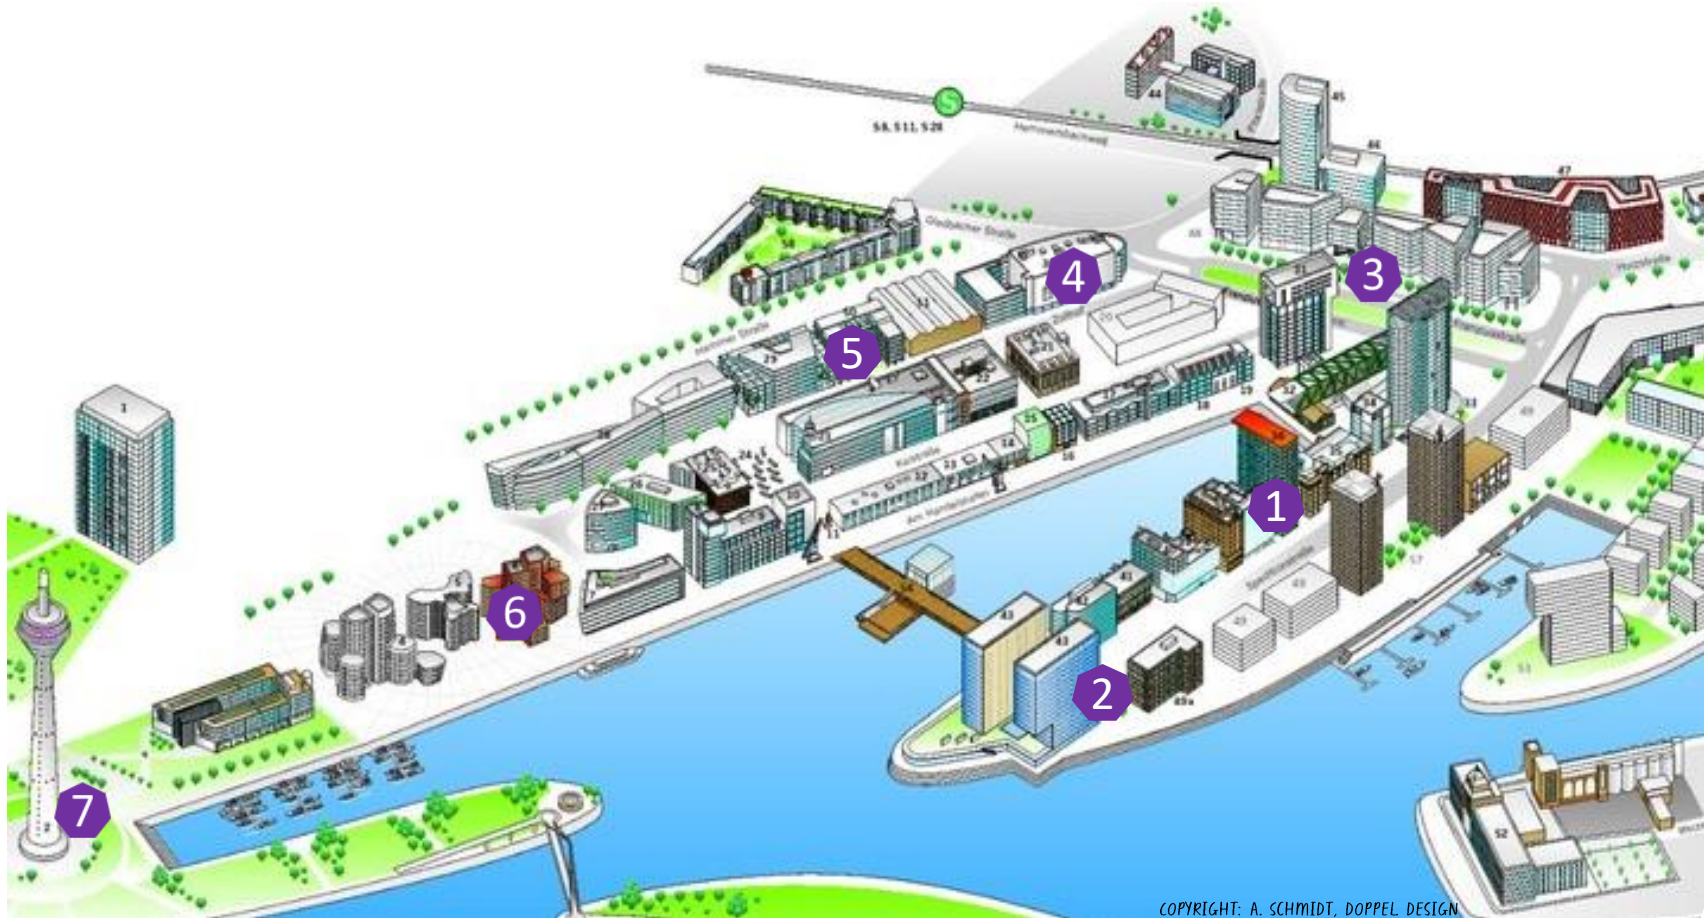

# UNSERE EMPFEHLUNGEN OUR RECOMMENDATION

- 1** **INNSIDE DÜSSELDORF HAFEN**  
20.00 € PRO TAG / PER DAY
- 2** **HAFENSPITZE**  
23.00 € PRO TAG / PER DAY  
130M
- 3** **FLOAT PARKHAUS**  
20.00 € PRO TAG / PER DAY  
300M
- 4** **UCI KINOWELT PARKHAUS**  
15.00 € PRO TAG / PER DAY  
350M
- 5** **MEDIENZENTRUM**  
12.00 € PRO TAG / PER DAY  
550M
- 6** **NEUER ZOLLHOF/ GEHRY WEBER**  
23.00 € PRO TAG / PER DAY  
800M
- 7** **PARKPLATZ RHEINTURM**  
23.00 € PRO TAG / PER DAY  
1.3KM